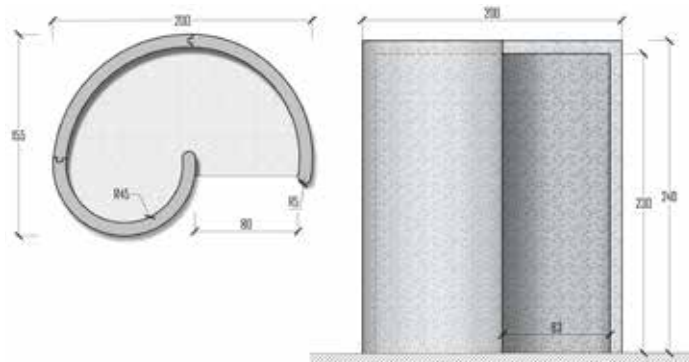

PERLA

Struttura della cabina in polistirene, pannelli parete con soffitto rasato al grezzo parte interna, cartuccia sigillante, bandella rete e confezione di impermeabilizzante.
Dimensioni interne: 90 x h 230 cm / Dimensioni esterne: 200 x 155 x h 240 cm
Rivestimento e pavimento esclusi

Structure of the cab in polystyrene, wall panels with unfinished inside shaved ceiling, cartridge seal, sealing strip and network package.
Internal dimensions: 90 x h 230 cm / External dimensions: 200 x 155 x h 240 cm
Coating and floor excluded

Codice /code	Descrizione /description
5010020	Cabina doccia Perla / Perla shower box

Cabina doccia Perla/ Pearl Shower box

RUBINO

Struttura cabina in polistirene, con pannelli parete e soffitto rasato al grezzo.
Rubino 140: dimensioni interne: 120 x h 230 cm / dimensioni esterne: 140 x h 240 cm
Rubino 160: dimensioni interne: 140 x h 230 cm / dimensioni esterne: 160 x h 240 cm
Rivestimento e pavimento esclusi.

ECLIPSE shower head: in ABS chrome, anti-scale, 1/2" connection complete with joint.

cod.5010045

cod.5010046

cod.5010047

Codice /code	Descrizione /description
5010045	Soffione doccia in ottone cromato NEW MERCURY Dimensioni: Ø300 mm Brass shower head chrome NEW MERCURY Dimensions: Ø300 mm
5010046	Soffione doccia laterale in ottone cromato TONDO Dimensioni: Ø32 mm Brass side head Shower ROUND Dimensions: Ø32 mm
5010047	Soffione doccia in ABS cromato ECLIPSE Dimensioni: 250x250 mm Shower head in chrome ABS ECLIPSE Dimensions: 250x250 mm