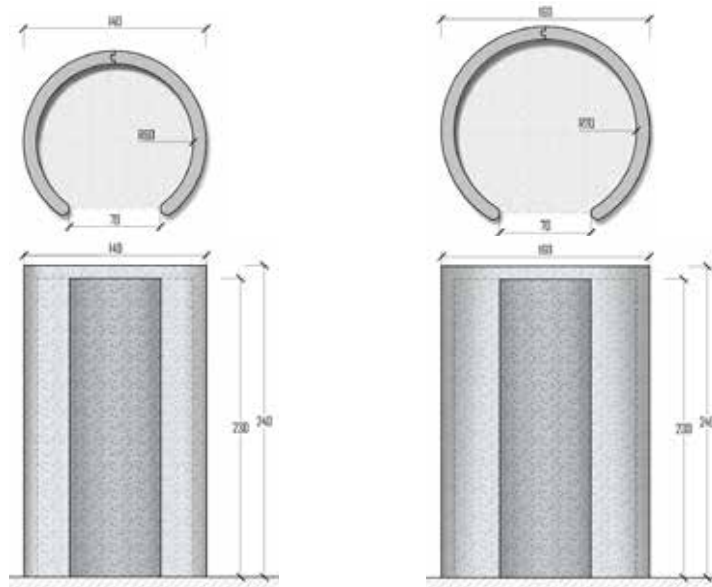

Rubino 140 / Rubino 140

Rubino 160 / Rubino 160